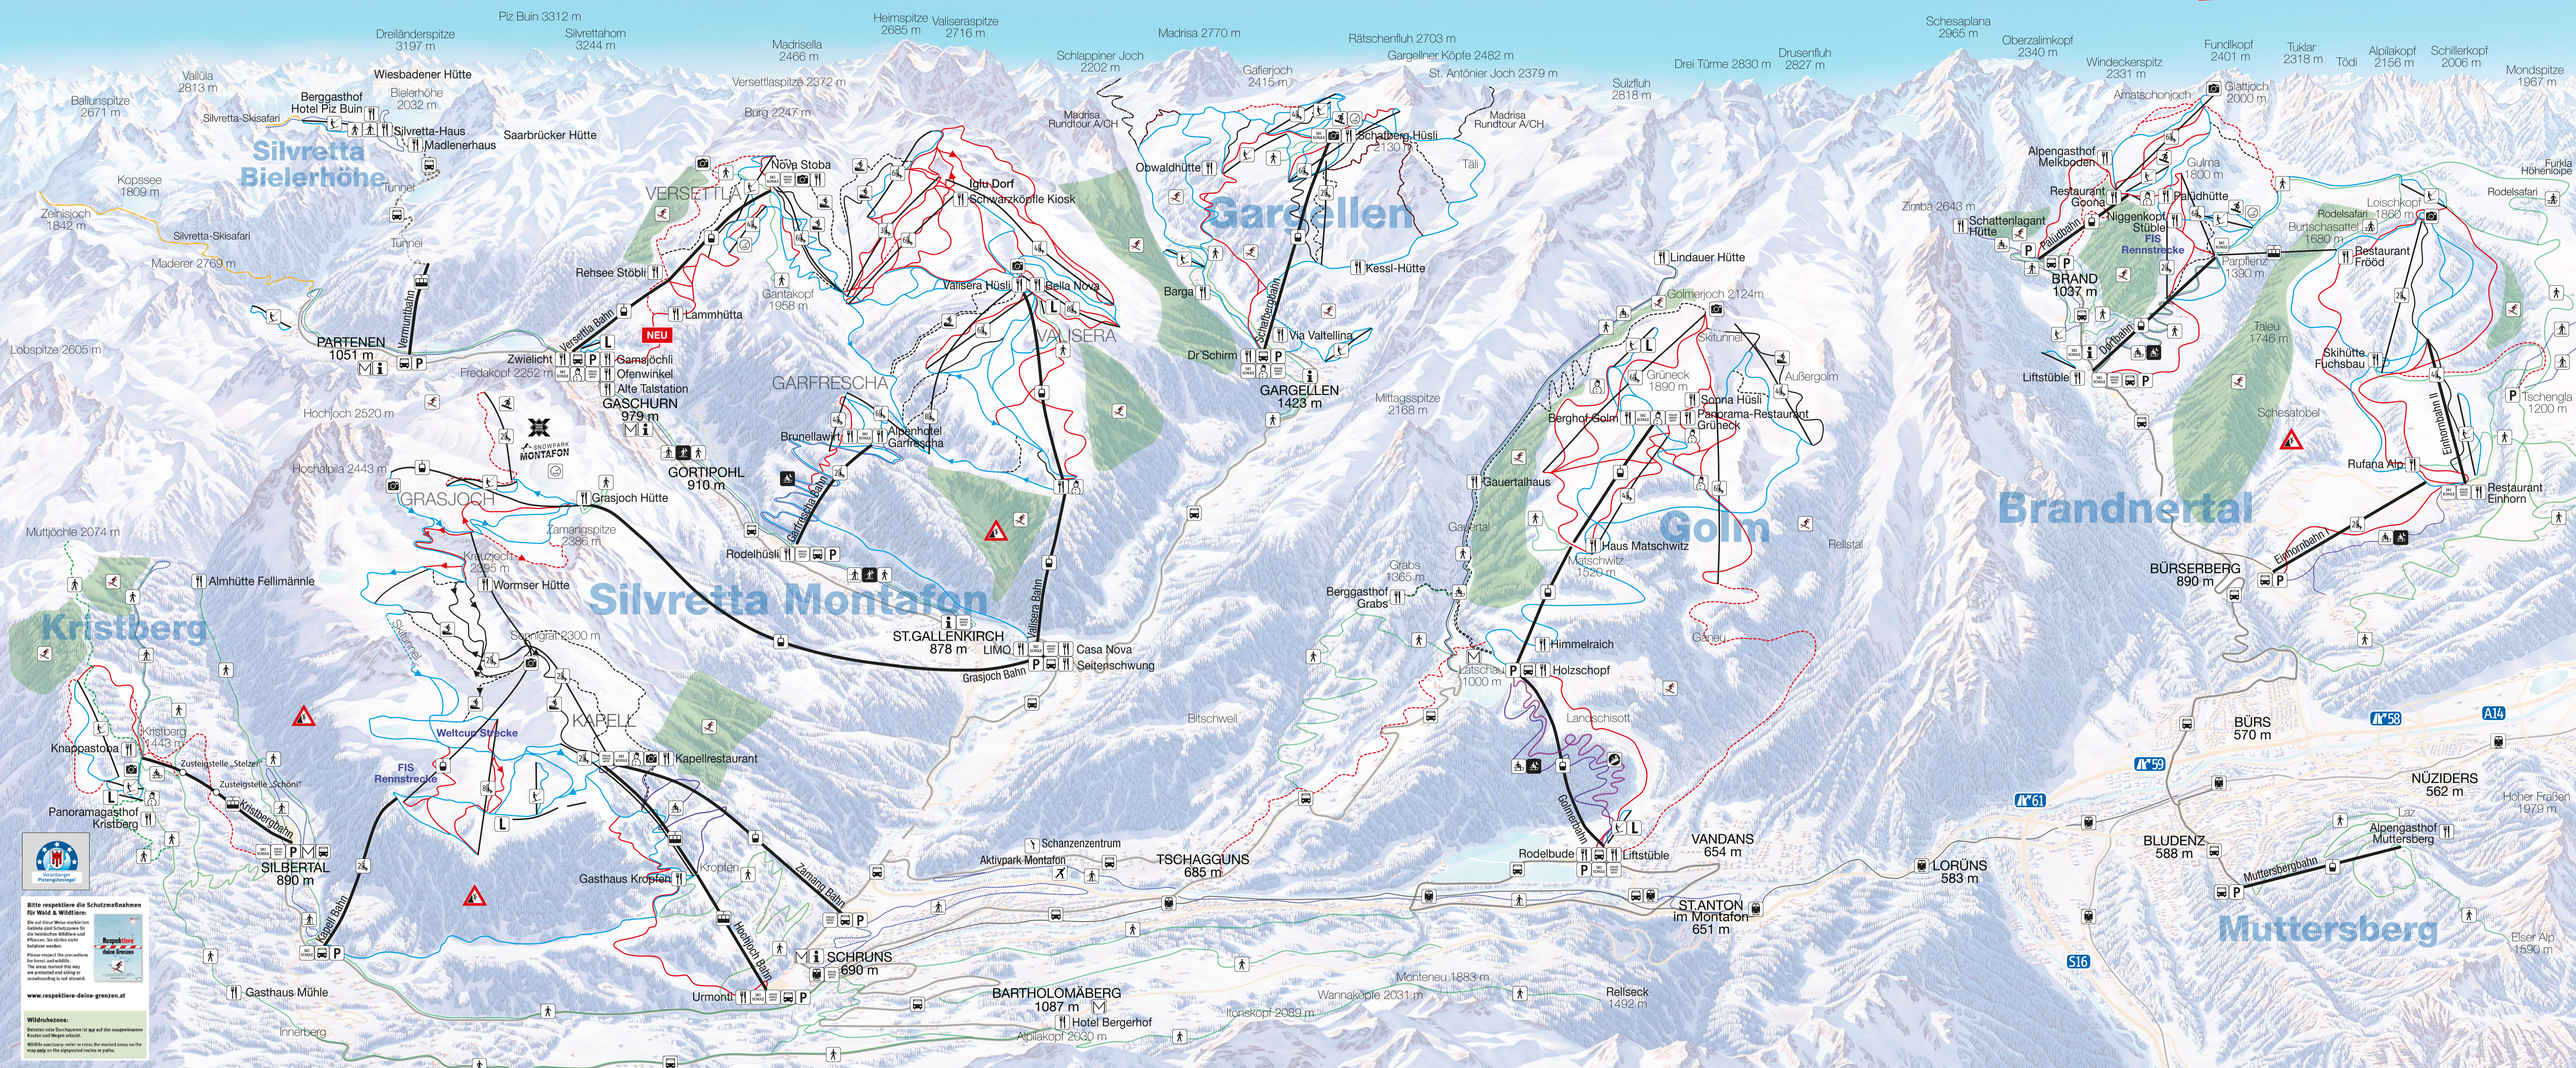

MONTAFON BRANDNERTAL

Legende

- Pendelbahn
- Gondelbahn
- Sesselbahn
- Schlepplift
- Snowpark/Funpark
- Kinderland/Kinderattraktion
- Skipiste
- Skiroute
- Variante
- Rundtour
- Silvretta Skisafari
- Extrem steile Piste
- Permanente Rennstrecke
- Speedstrecke
- Fotopoint
- Übungsgelände
- Bergrestaurant/Bar
- Rodelbahn
- Nachtrodelbahn
- Rodelsafari
- Alpine Coaster
- Loipe
- Nachtloipe
- Schneeschuhwanderung
- Winterwanderweg
- Skiverleih, Service, Depot
- Skischule
- Eissportzentrum
- Schanzenzentrum
- Tourismusinformation
- Skibus
- Bahnhof/Bahnlinie
- Parkplatz
- Gesperrte Waldfläche
- Absturzgefahr